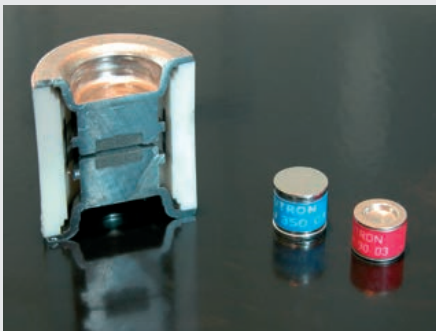

## 60年以上に渡って 愛され続けている LEUTRON(ロイトロン)

ガス入り放電管 (GDT)

1960年頃の放電管

全数検査

# 信頼のブランド、LEUTRONのサージ防護デバイス (SPD)

雷サージは、様々な経路から建物内に侵入し、電気機器等の設備に被害を及ぼします。直撃した雷サージは大地に流れ、接地線を通じて、建物内部の設備に侵入します。近くに落雷した誘導雷サージも、建物に張り巡らされている配線、金属製給水管などを通じて建物内に侵入します。

## 電源用 SPD クラスI クラスII CTシリーズ

CT-T1+2/1+1-350-FM

- 斬新なデザインを採用
- 本体に故障表示機能付き

脱着可能なSPDプラグ