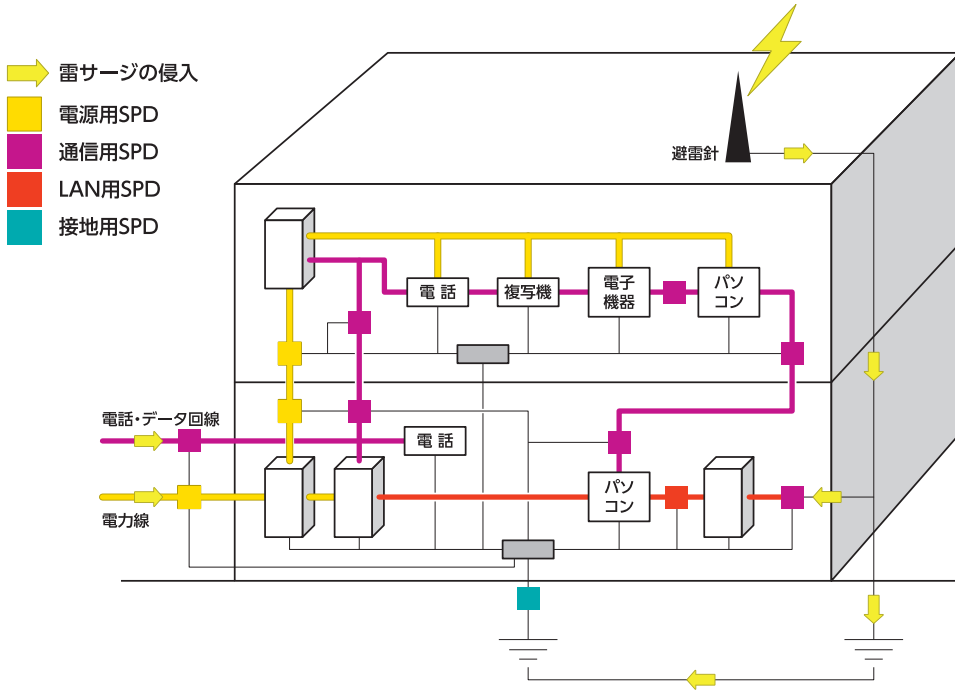

## 60年以上に渡って 愛され続けている LEUTRON(ロイトロン)

ガス入り放電管 (GDT)

1960年頃の放電管

全数検査

### 雷を知り尽くしたドイツからの使者。

しばしば、雷は気まぐれに建物や鉄塔に落ちて、  
会社の重要な電気機器等の設備やシステムに深刻なダメージを与えます。  
備えあれば、雷害の憂いなし。  
雷による被害を受けたシステムの復旧は困難を極めます。  
正しく予防することこそ、雷害への最大のリスクマネジメントといえるでしょう。  
雷サージから電源・通信設備を保護する避雷器の製造に、  
60余年の実績を誇るLEUTRON (ロイトロン)は、  
世界で認められたサージ防護デバイス (SPD) の専門メーカーです。  
雷を知り尽くした技術力でニーズに対応した防雷対策を提案しています。

# 信頼のブランド、LEUTRONのサージ防護デバイス (SPD)

雷サージは、様々な経路から建物内に侵入し、電気機器等の設備に被害を及ぼします。直撃した雷サージは大地に流れ、接地線を通じて、建物内部の設備に侵入します。近くに落雷した誘導雷サージも、建物に張り巡らされている配線、金属製給水管などを通じて建物内に侵入します。

## 電源用 SPD クラスI クラスII CTシリーズ

CT-T1+2/1+1-350-FM

- 斬新なデザインを採用
- 本体に故障表示機能付き

脱着可能なSPDプラグ